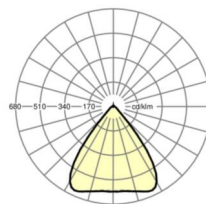

параметры

номер заказа	19437026310
код EAN	4020863417605
номер таможенного тарифа	94051190
Знак прохождения контроля	IP 64, класс защиты I, для рабочих мест за дисплеем 65° < 3000, ENEC10 VDE, F, D, HACCP DIN10500/Food/IFS-пригодность для применения/BRC, Indoor, CE
Степень ударопрочности IK	IK03 (-20°C bis 45°C)
Температура окружающей среды	ta -20°C в 45°C
Особые свойства	Готовность к IoT «Ready for IoT»
Гарантийный срок	5 лет
Государственные программы поддержки	BEG - государственные субсидии для энергосберегающих зданий (действительна только для Германии)

электротехника

Балласт	Электронный драйвер DALI2 (1 штука)
Мощность системы	39W
сетевое напряжение	230V/50Hz
автоматический предохранитель (пусковой ток)	13 штук/B10, 24 штук/B16, 25 штук/C10, 40 штук/C16
класс энергосбережения/Источник света	C

DEEP-LINK

<https://www.regiolum.de/ru/article/19437026310>